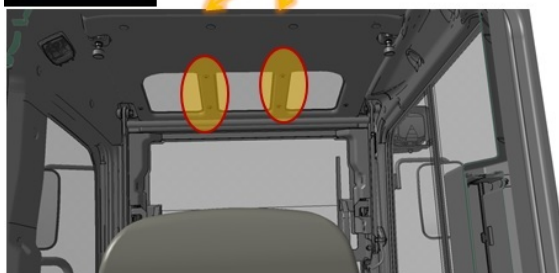

U55-4 / KX057-4

Wstawki

Brak wstawek - lepsza widoczność