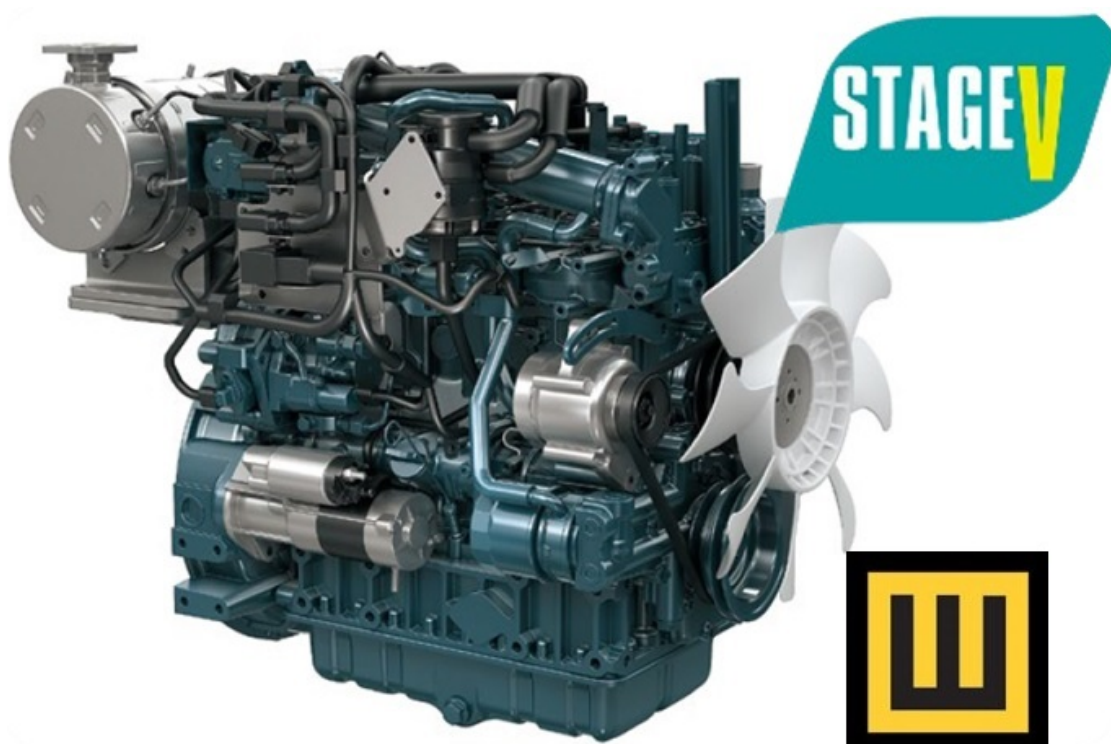

Dostępność

Na zamówienie

Kod producenta

KX060-5

Producent

KUBOTA Baumaschinen GmbH

Opis produktu

5636 kg
Waga Maszyny

3,94 m
Głębokość kopania

NOWOŚĆ - **Minikoparka KUBOTA KX060-5** to 5-tonowa minikoparka. Nowy model to następca minikoparki KUBOTA KX057-4. Model Kubota KX060-5 oferuje nowy system kontroli maszyny, dostarcza/zapewnia nowe poziomy wydajności, komfortu jak i bezpieczeństwa w zakresie prac. Wszystkie nowe modele minikoparek KUBOTA, mają na nowo zaprojektowane wnętrza, elementy zewnętrzne i oferują nowe rozwiązania technologiczn

Nowy pulpit, nowe rozwiązania

Nowe, lepiej wykończone wnętrze, brak widocznych śrub, mniejsze przerwy między konsolami robią wrażenie "luksusowego". Maszyna budowlana również może być wykończona estetycznie. Podwójnie regulowana konsola zapewnia dobranie najlepszej pozycji przez operatora. Można nie tylko przesunąć siedzenie, ale również całą konsolę sterowniczą. Nowo zaprojektowana konsola zapewnia łatwiejsze kierowanie Minikoparką KUBOTA KX060-5. Pokrętko jak i wszystkie przełączniki są skoncentrowane w pobliżu prawego podłokietnika, co wpływa na większą mobilność w kierowaniu maszyną. Kolorowy duży 7 calowy wyświetlacz dopełnia całości.

Silnik i moc

Nowe, lepiej wykończone wnętrza, brak widocznych śrub, mniejsze przerwy między konsolami robią wrażenie "luksusowego". Maszyna budowlana również może być wykończona estetycznie. Podwójnie regulowana konsola zapewnia dobranie najlepszej pozycji przez operatora. Można nie tylko przesunąć siedzisko, ale również całą konsolę sterowniczą. Nowo zaprojektowana konsola zapewnia łatwiejsze kierowanie Minikoparką KUBOTA KX060-5. Pokrętki jak i wszystkie przełączniki są skoncentrowane w pobliżu prawego podłokietnika, co wpływa na większą mobilność w kierowaniu maszyną. Kolorowy duży 7 calowy wyświetlacz dopełnia całości.