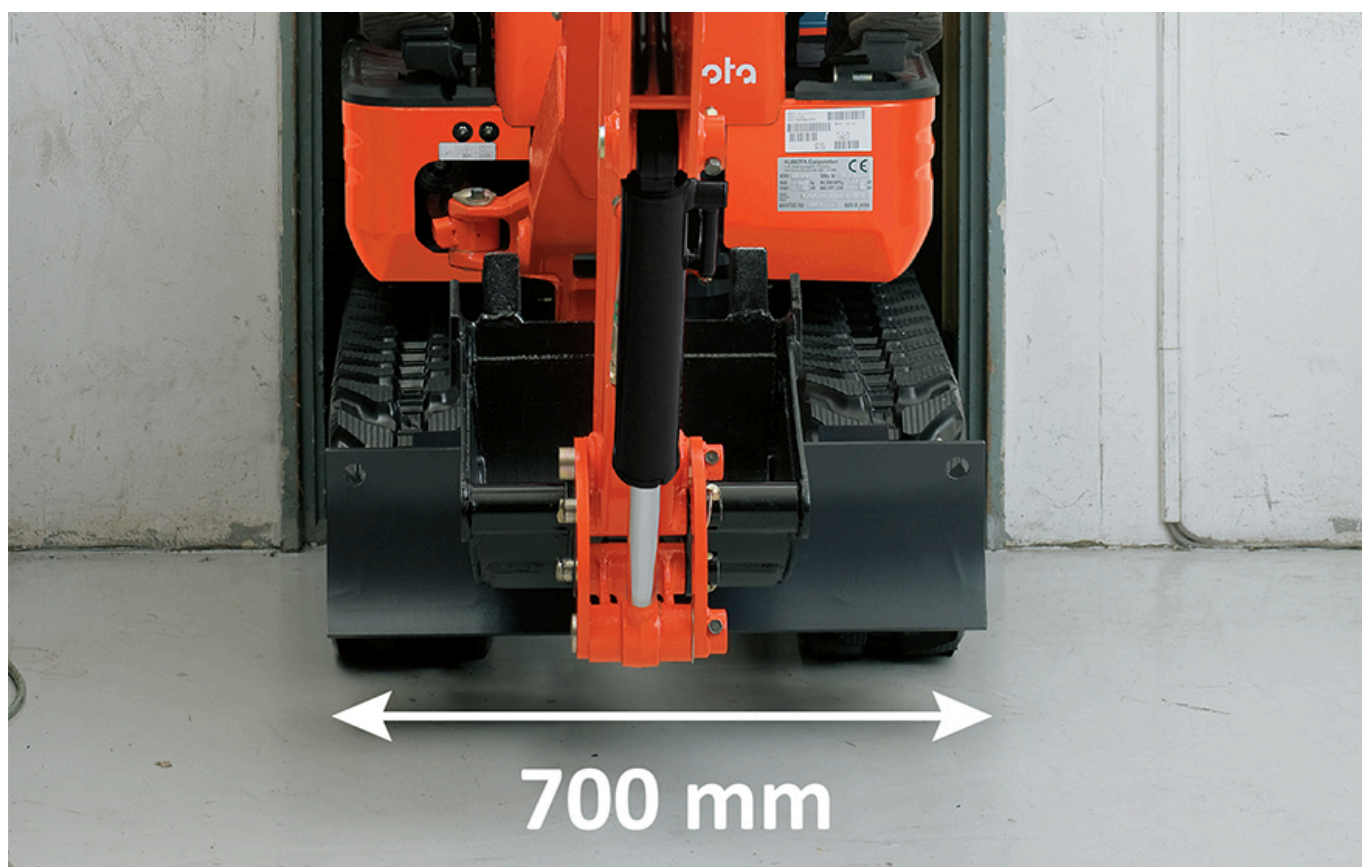

## Minikoparka KUBOTA KX008-5 Waga: 1050 kg, Gł. Kopania 1,72 m

Dostępność

**Na zamówienie**

Kod producenta

**KX008-5**

Producent

**KUBOTA Baumaschinen GmbH**

### Opis produktu

**1050 kg**  
**Waga Maszyny**

**1,72m**  
**Głębokość kopania**

Nowość w rodzinie maszyn KUBOTA. Niezwykle kompaktowa, super wydajna i niezawodna to właśnie Minikoparka KUBOTA K008-5 zastąpiła model [K008-3](#). Z nowym silnikiem KUBOTA STAGE V, systemem antykradzieżowym KUBOTA ANTI-THEFT.

## Regulowany rozstaw gąsienic

W modelu K008-5 hydraulicznie regulowany rozstaw gąsienic można w prosty sposób, w ciągu kilku sekund zmniejszyć za pomocą jednej dźwigni do 700 mm, umożliwiając poruszanie się w wąskich przestrzeniach. I odwrotnie, zwiększając rozstaw gąsienic maksymalnie do 860 mm, można zyskać o 15% lepszą stabilność, nawet podczas korzystania z młotów

Wystarczy wyjąć jeden sworzeń, aby w okamgnieniu dostosować wielkość lemiesza z mechanizmem szybkiego składania.

Po zmniejszeniu rozstawu do 700 mm, K008-5 z łatwością zmieści się w większości drzwi, umożliwiając dostęp do budynków.