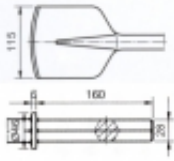

Dane aktualne na dzień: 04-04-2025 19:24

Link do produktu: <https://www.sklepwobis.pl/lopatka-28x160-s-115280mm-912545-p-639.html>

Łopatkka 28x160 s 115/280mm - 912545

Cena brutto	239,85 zł
Cena netto	195,00 zł
Dostępność	Na zamówienie
Numer katalogowy	912545
Producent	towary

Opis produktu

Łopatkka 28x160 s 115/280 mm_912545

UWAGA - Wysyłka maksymalnie 4 sztuki w paczce.