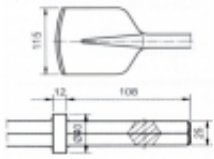

Dane aktualne na dzień: 04-04-2025 05:35

Link do produktu: <https://www.sklepwobis.pl/lopatka-25x108-s-115280mm-p-628.html>

Łopatka 25x108 s 115/280mm

Cena brutto	233,70 zł
Cena netto	190,00 zł
Dostępność	Na zamówienie
Numer katalogowy	910435
Producent	towary

Opis produktu

Łopatka 25x108 s 115/280mm_910435

Uwaga - Wysyłka maksymalnie 4 sztuki w paczce.